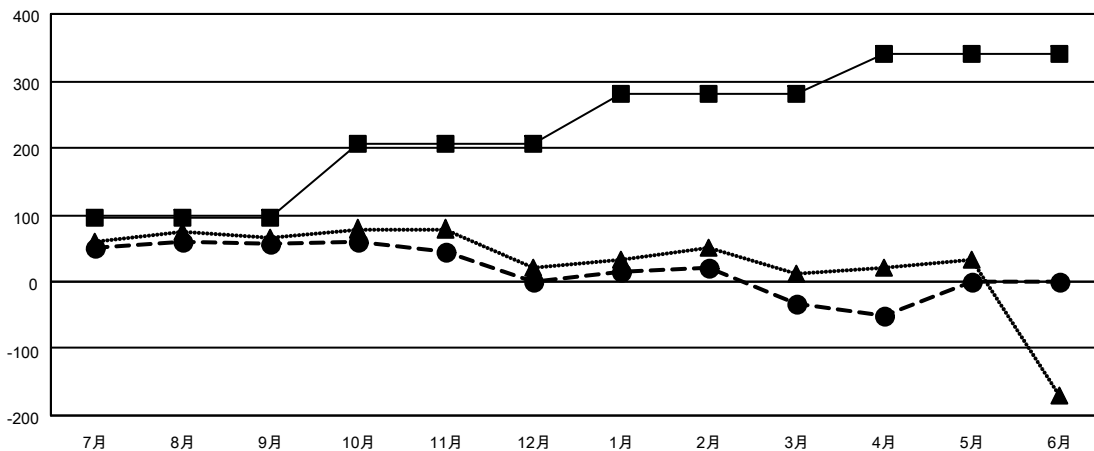

GMT MONTHLY MEMBERSHIP PROGRESS REPORT

Results as of: 4/30/2025

Multiple District 331

LOCATION: JAPAN

GMT: OPEN

GMT会則地域 5 - J

クラブ			
結果 : 2024-2025			
四半期	新クラブ目標	新クラブ	解散クラブ
7月/8月/9月	1	0	0
10月/11月/12月	0	0	0
1月/2月/3月	2	0	1
4月/5月/6月	1	0	0

名			
結果 : 2024-2025			
四半期	会員純増目標	会員増強実績	退会者 (転籍を含む) 実際
7月/8月/9月	95	171	102
10月/11月/12月	110	85	136
1月/2月/3月	75	92	123
4月/5月/6月	60	51	60

新クラブ目標及び実績累計

- - 今年度 新クラブ目標
- - 今年度 新クラブ実績
- ▲ - 前年度 新クラブ実績

会員目標及び実績累計