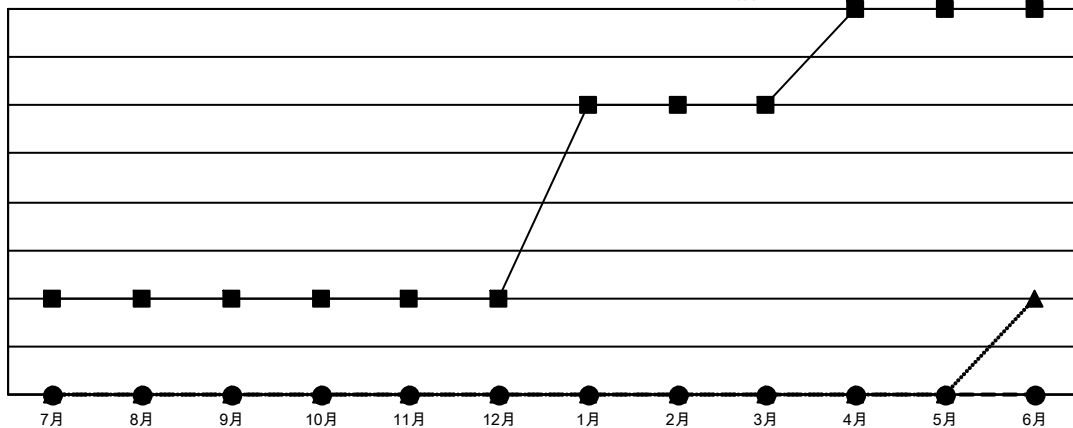

GMT MONTHLY MEMBERSHIP PROGRESS REPORT

Results as of: 4/30/2025

Multiple District 331

LOCATION: JAPAN

GMT: OPEN

GMT会則地域 5 - J

クラブ			
結果 : 2024-2025			
四半期	新クラブ目標	新クラブ	解散クラブ
7月/8月/9月	1	0	0
10月/11月/12月	0	0	0
1月/2月/3月	2	0	1
4月/5月/6月	1	0	0

名			
結果 : 2024-2025			
四半期	会員純増目標	会員増強実績	退会者 (転籍を含む) 実際
7月/8月/9月	95	171	102
10月/11月/12月	110	85	136
1月/2月/3月	75	92	123
4月/5月/6月	60	51	60

新クラブ目標及び実績累計

- - 今年度 新クラブ目標
- - 今年度 新クラブ実績
- ▲ - 前年度 新クラブ実績